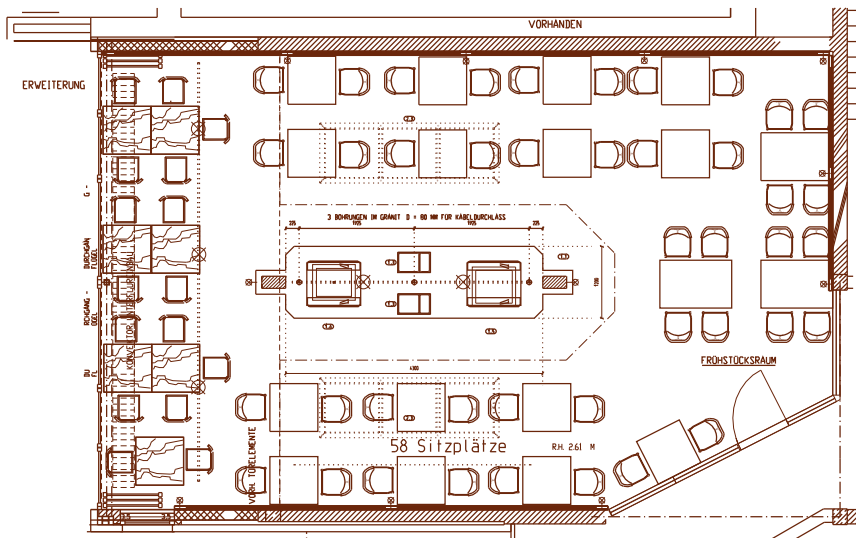

Gastronomie

Strandhotel, St. Peter Ording

Grundriß

Frühstücksbuffett

Loomfüllung

Türen Ansicht

Hustenschutz

Fronten und Material:

- MDF weiß lackiert
- Füllung Locatelli bzw. Loomfüllung
- Arbeitsplatte Granit
- Hustenschutz ESG Glas mit Edelstahlreling
- Griffe Porzellan