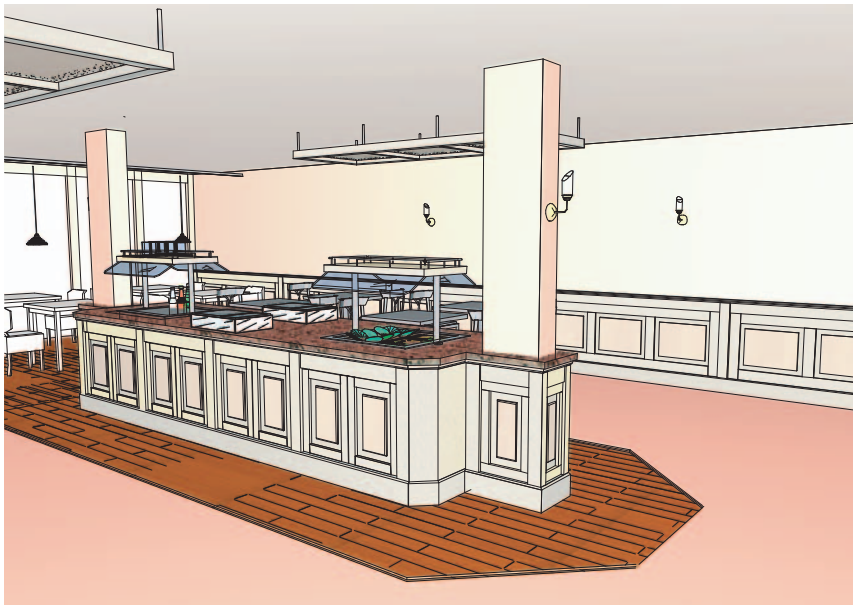

Gastronomie

Strandhotel, St. Peter Ording

Grundriß

Frühstücksbuffett

Loomfüllung

Türen Ansicht

Hustenschutz

Fronten und Material:

- MDF weiß lackiert
- Füllung Locatelli bzw. Loomfüllung
- Arbeitsplatte Granit
- Hustenschutz ESG Glas mit Edelstahlreling
- Griffe Porzellan