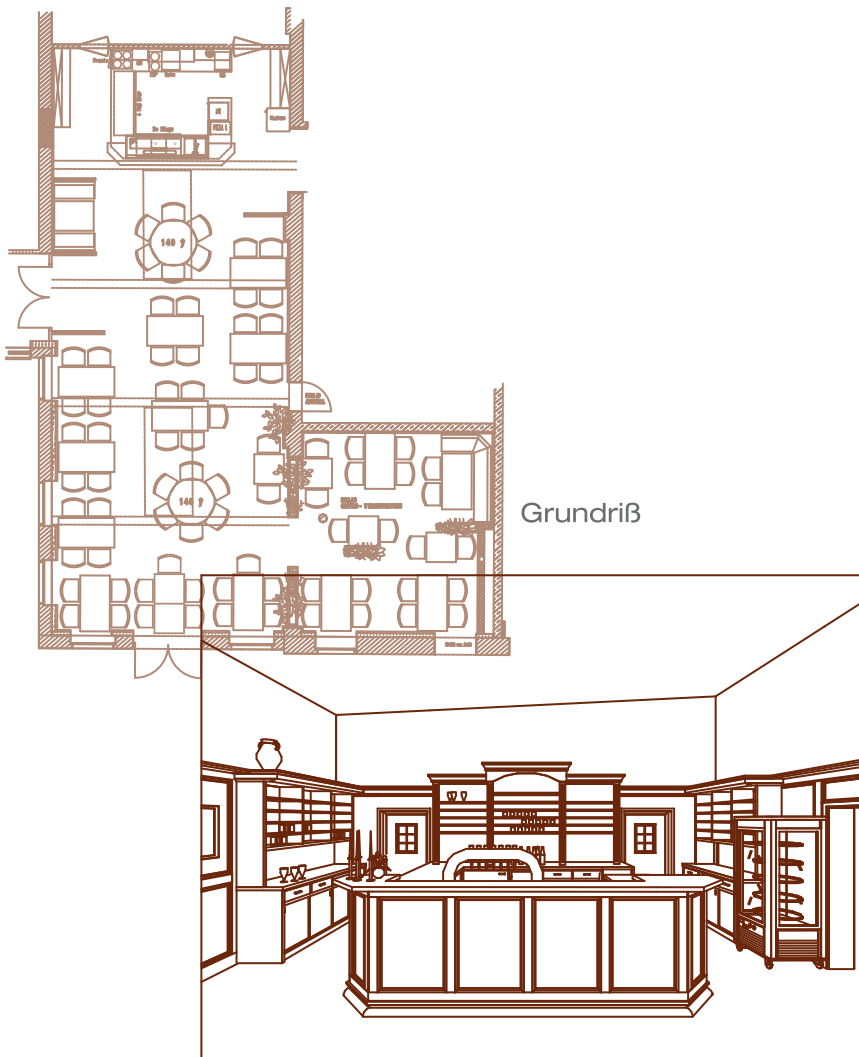

Gastronomie

Media Docks, Lübeck

Skizze der Tresenanlage

Detailansicht

Fronten und Material:

- Wandpaneele Buche gebeizt, mit aufgesetztem Kranzgesims
- Arbeitsplatten Schichtstoff belegt
- Raumtrenner mit gesandstrahlter Glasfüllung, Steher Messing
- Tresenfront mit aufgesetzten Riegeln