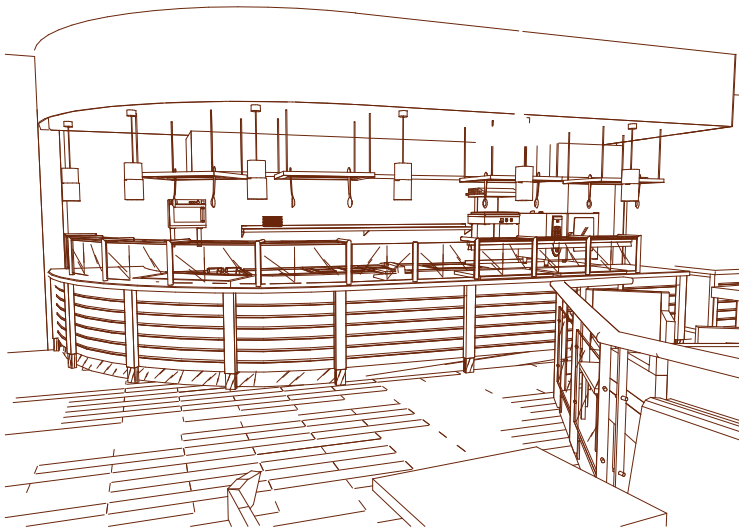

Gastronomie

Restaurant Luzifer, Travemünde

Entwurfszeichnung

Fronten und Material: