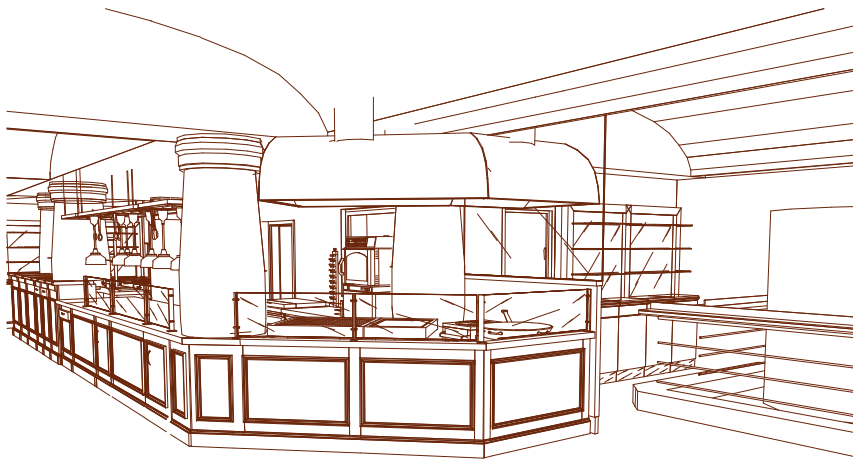

Gastronomie

Kieler Brauerei, Kiel

Entwurfszeichnung

Ansicht Servicestation

Detail Arbeitsplatte

Tresenfrontansicht

Detail Rückschrank

Frontansicht

Fronten und Material:

- Arbeitsplatte Granit
- Messing Hustenschutz
- Front Eiche massiv mit Füllungen
- Rückschrank Glasboden
- Kranzgesims mit Beleuchtung
- Servicestation mit engl. Besteckauszügen