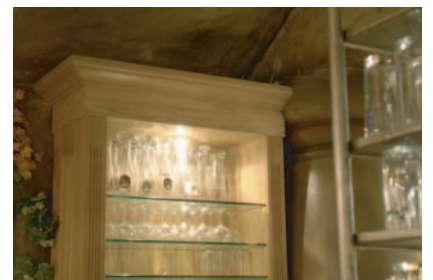

Gastronomie

Kieler Brauerei, Kiel

Entwurfszeichnung

Ansicht Servicestation

Detail Arbeitsplatte

Tresenfrontansicht

Detail Rückschrank

Frontansicht

Fronten und Material:

- Arbeitsplatte Granit
- Messing Hustenschutz
- Front Eiche massiv mit Füllungen
- Rückschrank Glasboden
- Kranzgesims mit Beleuchtung
- Servicestation mit engl. Besteckauszügen