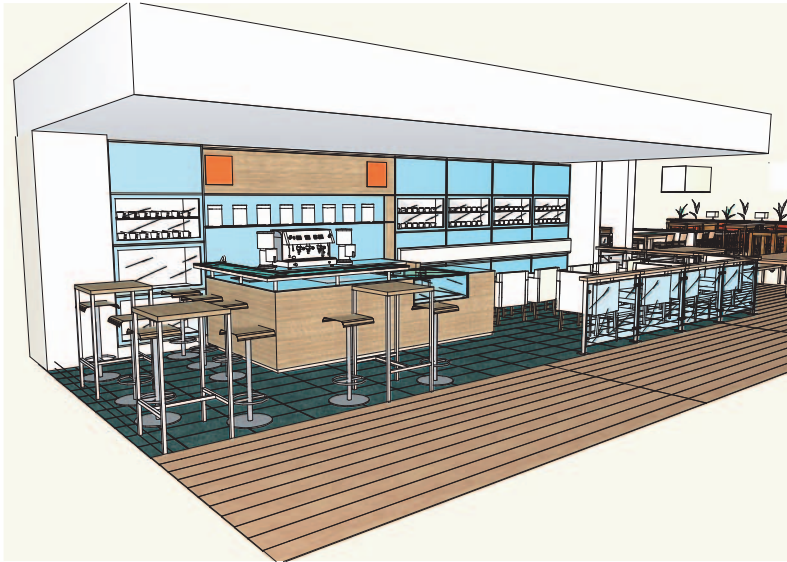

Gastronomie

Illy Espresso Bar, CITTI Park Kiel

Entwurfszeichnung

Detailansicht Tresen

Detailansicht Glasvitrine

Tresenansicht

Detailansicht Regal

Detailansicht Schild

Fronten und Material:

- Front Zebrano Schichtstoff mit CNS Adern
- Arbeitsplatten Hi-Macs
- Rückschrankblende mit rotem Plexiglas hinterlegt
- Flächen Schichtstoff blau mit Eichemassivholzadern