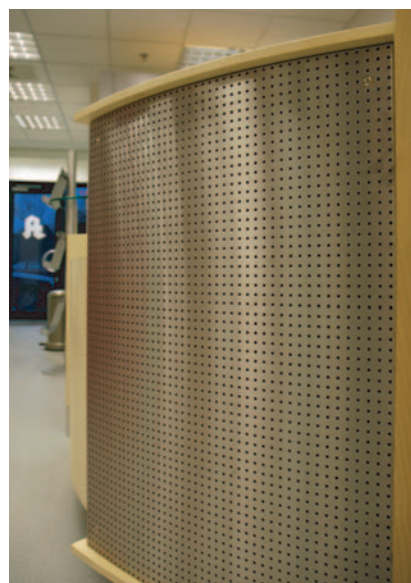

Ladenbau

Herz Apotheke, Famila Kiel

Verkaufsregale Sichtwahl

Freiwahl Kosmetikregal und Tresen

Freiwahlregal

Wandansicht mit Schiebetür

Bodenreling Edelstahl

Edelstahlblech mit Quadrat-
lochung

Abnehmbare Front für EDV

Fronten und Material:

- Ahorn Furnier
- Schichtstoff rot, Edelstahlblech
- Glasböden Struktur 200
- MDF silber lackiert
- Tablarträger silber für Glasböden
- Metallschübe Fa. Willach